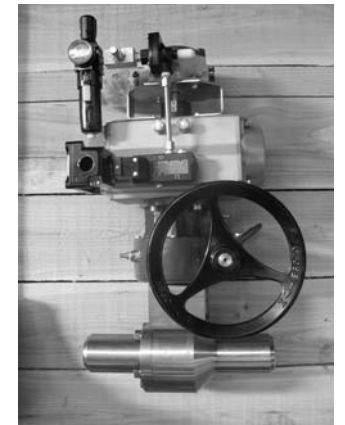

MOTORISATION ELECTRIQUE / ELECTRIC ACTUATOR

MOTORISATION PNEUMATIQUE / PNEUMATIC ACTUATOR

CS 3422
 112,114 avenue de Vendôme
 41034 BLOIS Cedex
 FRANCE

MOTORISATION
ACTUATOR