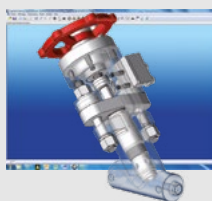

BUREAU D'ÉTUDES

- Ingénieurs projet dédiés (Etudes sur-mesure)
- Modélisation 3D
- Analyses par éléments finis (structurel, vibration)
- Qualification prototype (En interne ou laboratoire externe)