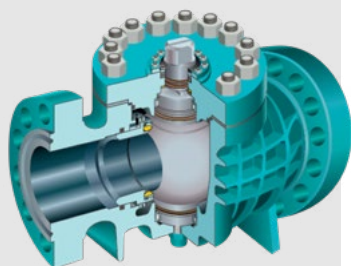

BUREAU D'ÉTUDES

- Ingénieurs projet dédiés (Etudes sur-mesure)
- Modélisation 3D
- Analyses par éléments finis (structurel, vibration)
- Qualification prototype (En interne ou laboratoire externe)