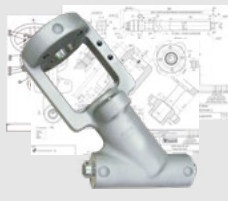

BUREAU D'ÉTUDES

- Ingénieurs projet dédiés (Etudes sur-mesure)
- Modélisation 3D
- Analyses par éléments finis (structurel, vibration)
- Qualification prototype (En interne ou laboratoire externe)