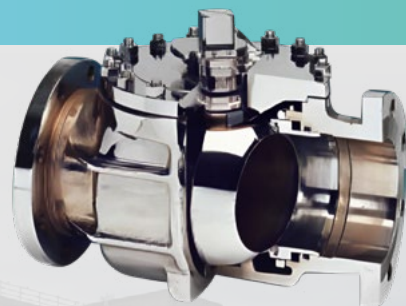

- Atelier d'usinage et d'assemblage
- Procédés de soudage (assemblage et dépôt dur)
- Salle propre
- Bancs d'essais (jusqu'à 1035 Bars)

GAMME DE ROBINETTERIE

- Robinet vanne
- Robinet à soupape
- Clapet anti-retour (axial, simple et double battant)
- Robinet à tournant sphérique (arbré et flottant)
- **THEVIGNOT** – Robinet à tournant sphérique de type « **TOP ENTRY** »
- **THEVIGNOT** – Robinet à tournant sphérique multivoies « **TOP ENTRY** »
- Conceptions spéciales : selon demandes

- Types de connexion : SW–BW–FLGD–RF–FF–RTJ
- Manœuvre : Manuel, motorisation électrique, pneumatique, hydraulique
- Applications : Sidérurgie, chimie, production électricité (centrale hydro-électrique, gaz, nucléaire civil et expérimentale)

CARACTÉRISTIQUES

- Standards : EN & ASME
- Dimensions : 1/4" à 24"
DN6 à DN600
- Gamme pression : Classe 150 à 4500
PN16 à PN760
- Matières : INOX, ACIER, Duplex, Super Duplex,
Cupro-Aluminium, Inconel, Monel, Titane