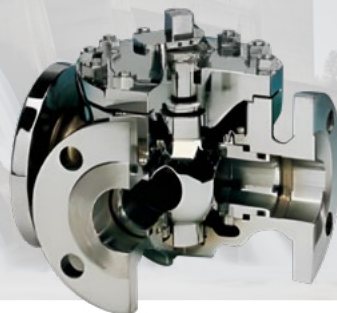

- Atelier d'usinage et d'assemblage
- Procédés de soudage (assemblage et dépôt dur)
- Salle propre
- Bancs d'essais (jusqu'à 1035 Bars)

GAMME DE ROBINETTERIE

- Robinet vanne
- Robinet à soupape
- Clapet anti-retour (axial, simple et double battant)
- Robinet à tournant sphérique (arbré et flottant)
- **THEVIGNOT** – Robinet à tournant sphérique de type « **TOP ENTRY** »
- **THEVIGNOT** – Robinet à tournant sphérique multivoies « **TOP ENTRY** »
- Conceptions spéciales : selon demandes

- Types de connexion : SW–BW–FLGD–RF–FF–RTJ
- Manœuvre : Manuel, motorisation électrique, pneumatique, hydraulique
- Applications : Sidérurgie, chimie, production électricité (centrale hydro-électrique, gaz, nucléaire civil et expérimentale)

CARACTÉRISTIQUES

- Standards : EN & ASME
- Dimensions : 1/4" à 24"
DN6 à DN600
- Gamme pression : Classe 150 à 4500
PN16 à PN760
- Matières : INOX, ACIER, Duplex, Super Duplex,
Cupro-Aluminium, Inconel, Monel, Titane